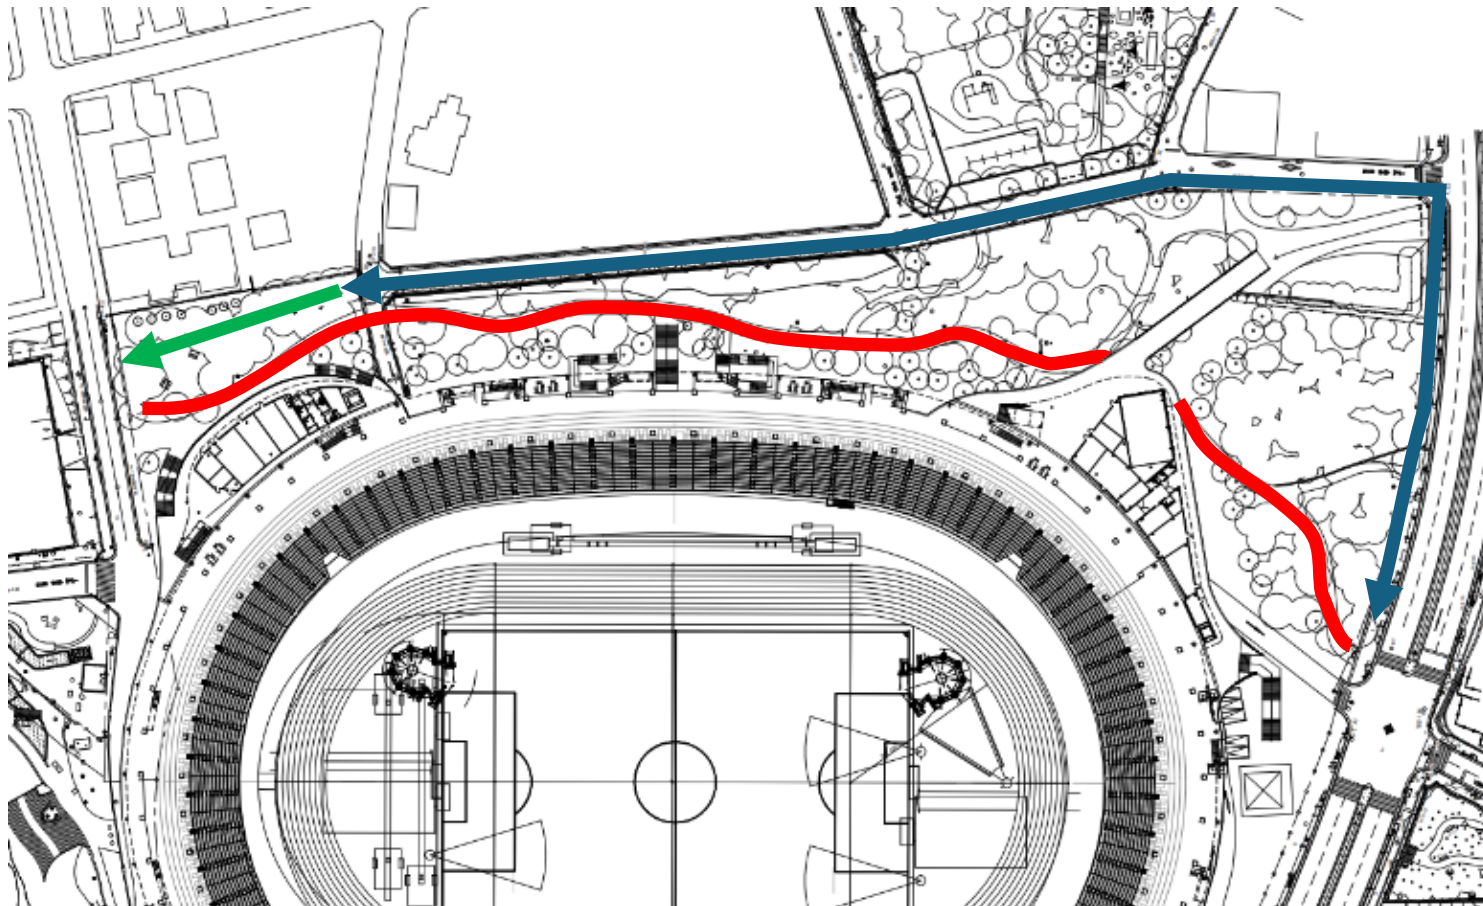

公園利用制限（フェンス設置）のお知らせ（7月6日）

アジア・アジアパラ競技大会に伴い今週からフェンス設置作業を実施いたします。フェンス設置に伴い園内の通路が通れなくなりますので、迂回路をご案内いたします。通行止めに伴い、未舗装部分（緑線部）を臨時通路としてご利用いただけるよう整備を予定しております。

ご案内が直前となり大変申し訳ございません。何卒ご理解とご協力を賜りますようお願い申し上げます。

フェンス設置予定場所

迂回路

簡易整備予定箇所

公益財団法人
アジア・アジアパラ
競技大会組織委員会
競技会場第二課
627-7165