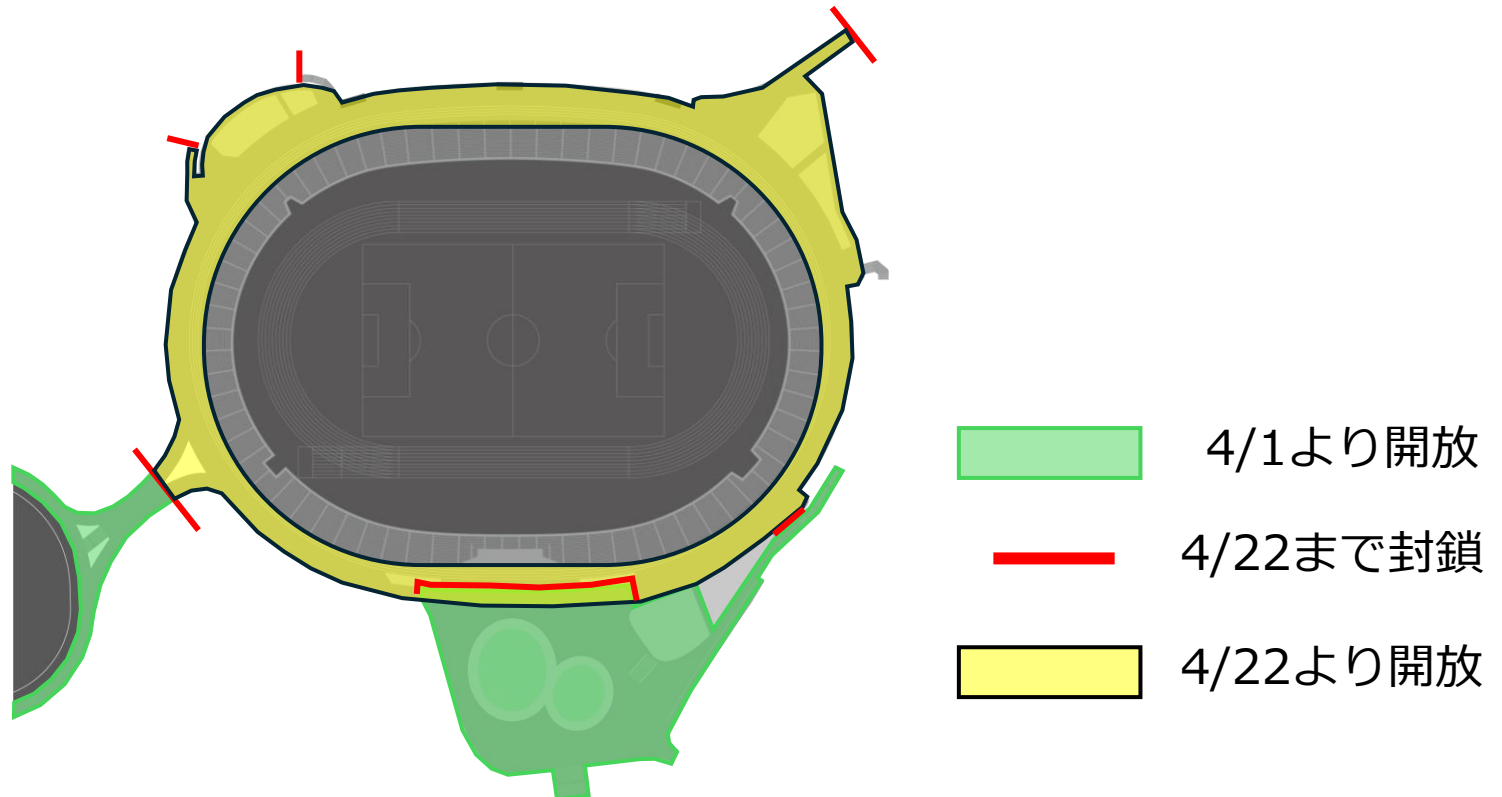

4月22日までの入場可能エリア

パロマ瑞穂スポーツパーク
Paloma Mizuho Sports Park

現在入場可能なエリアと、4月22日以降の入場可能エリアはこちらです。

瑞穂公園パークインフォメーション 052-836-8200